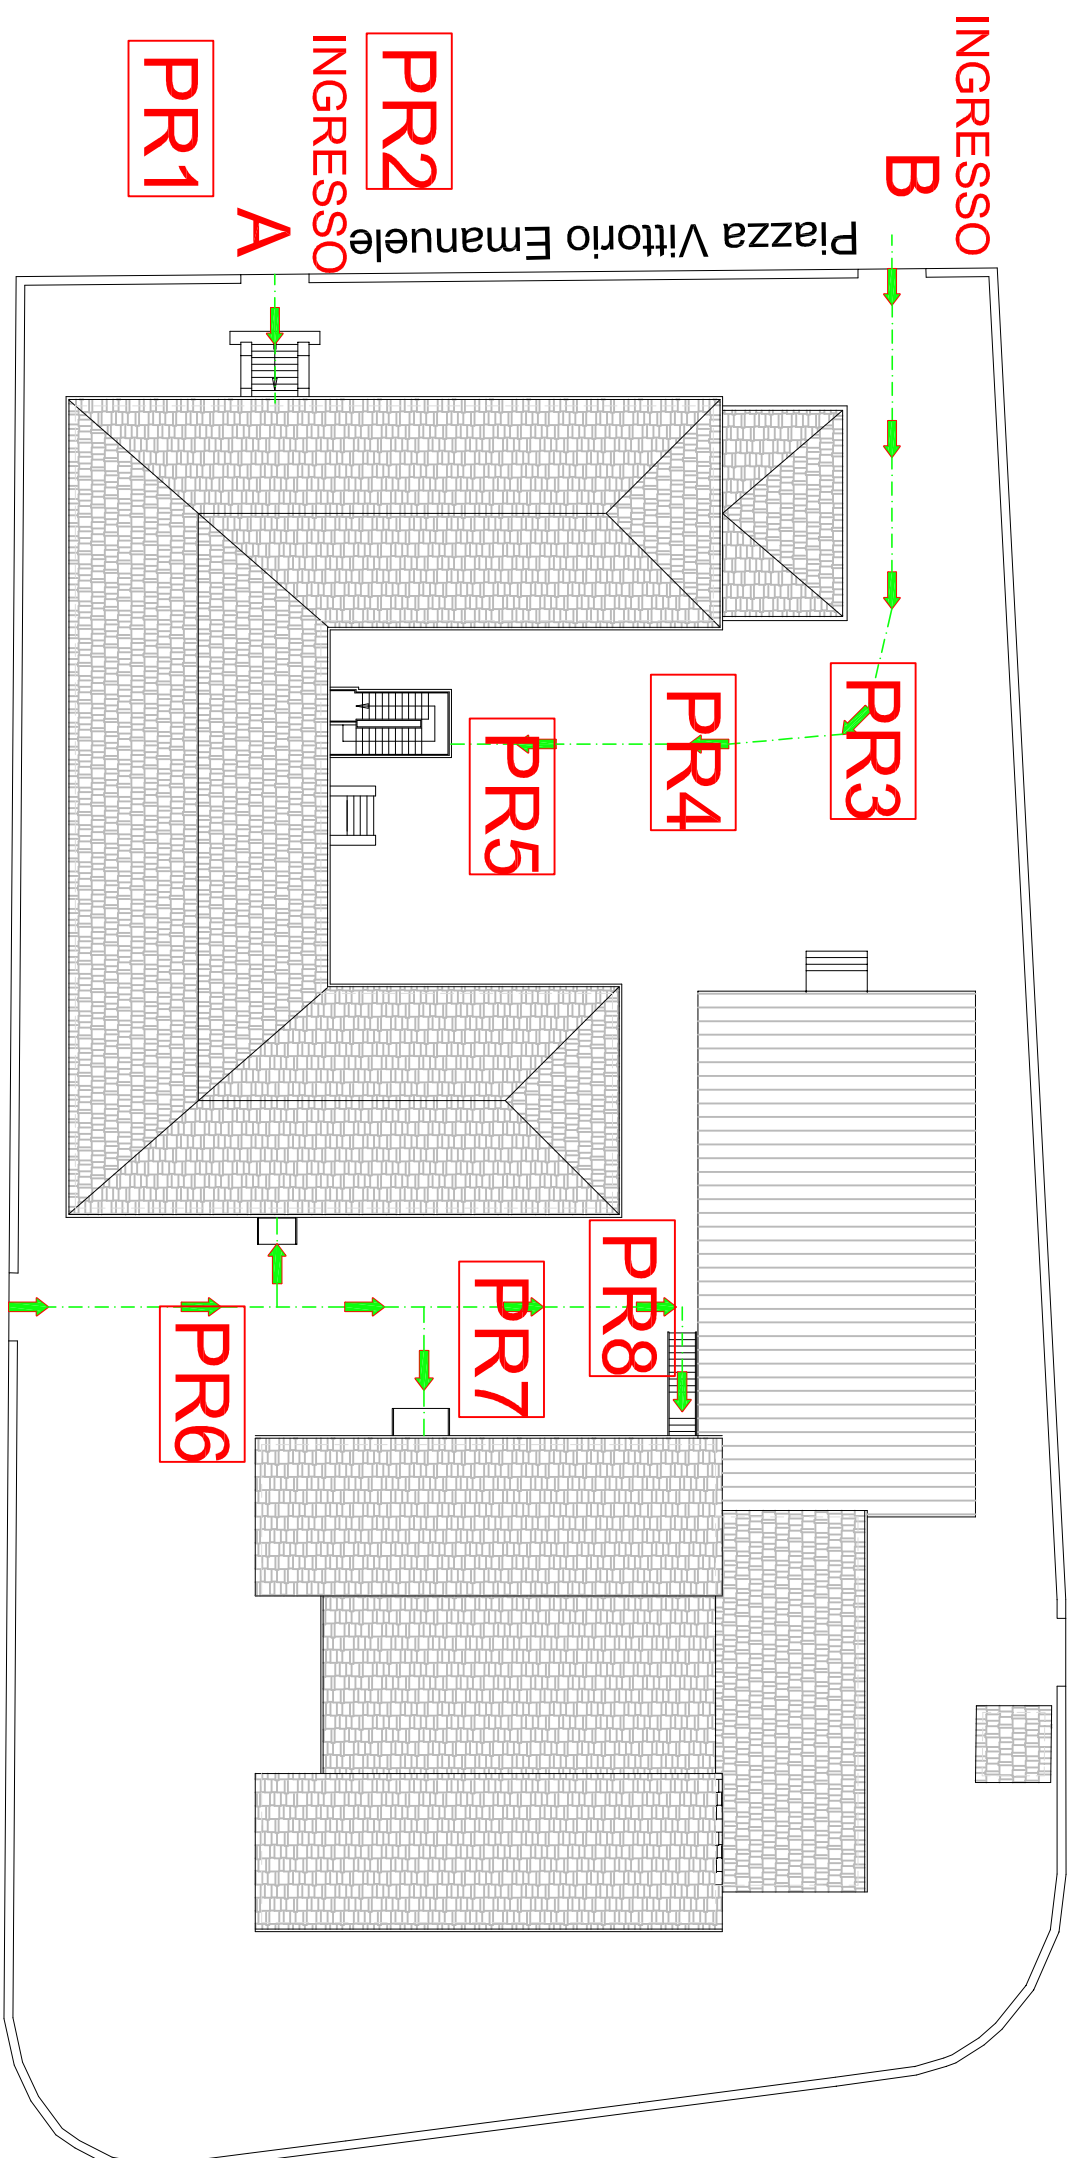

Via S. Elia

PROSPETTO INGRESSO CLASSI E PUNTI DI RITROVO

PUNTO DI RITROVO	CLASSE	ORARIO	INGRESSO	PUNTO DI RITROVO	CLASSE	ORARIO	INGRESSO
PR1	IB	8,15	A	PR1	III A	8,30	A
PR2	II B	8,15	A	PR2	IV A	8,30	A
PR3	II C	8,15	B	PR3	III B	8,30	B
PR4	V B	8,15	B	PR4	III C	8,30	B
PR5	V C	8,15	B	PR5		8,30	B
PR6	II A	8,15	C	PR6		8,30	C
PR7	IV B 1	8,15	C	PR7	IA	8,30	C
PR8	IV B 2	8,15	C	PR8	V A	8,30	C

ISTITUTO COMPRENSIVO GONNOSFANADIGA
PLESSO PIAZZA VITTORIO EMANUELE

INGRESSI DELLE CLASSI

PLANIMETRIA GENERALE