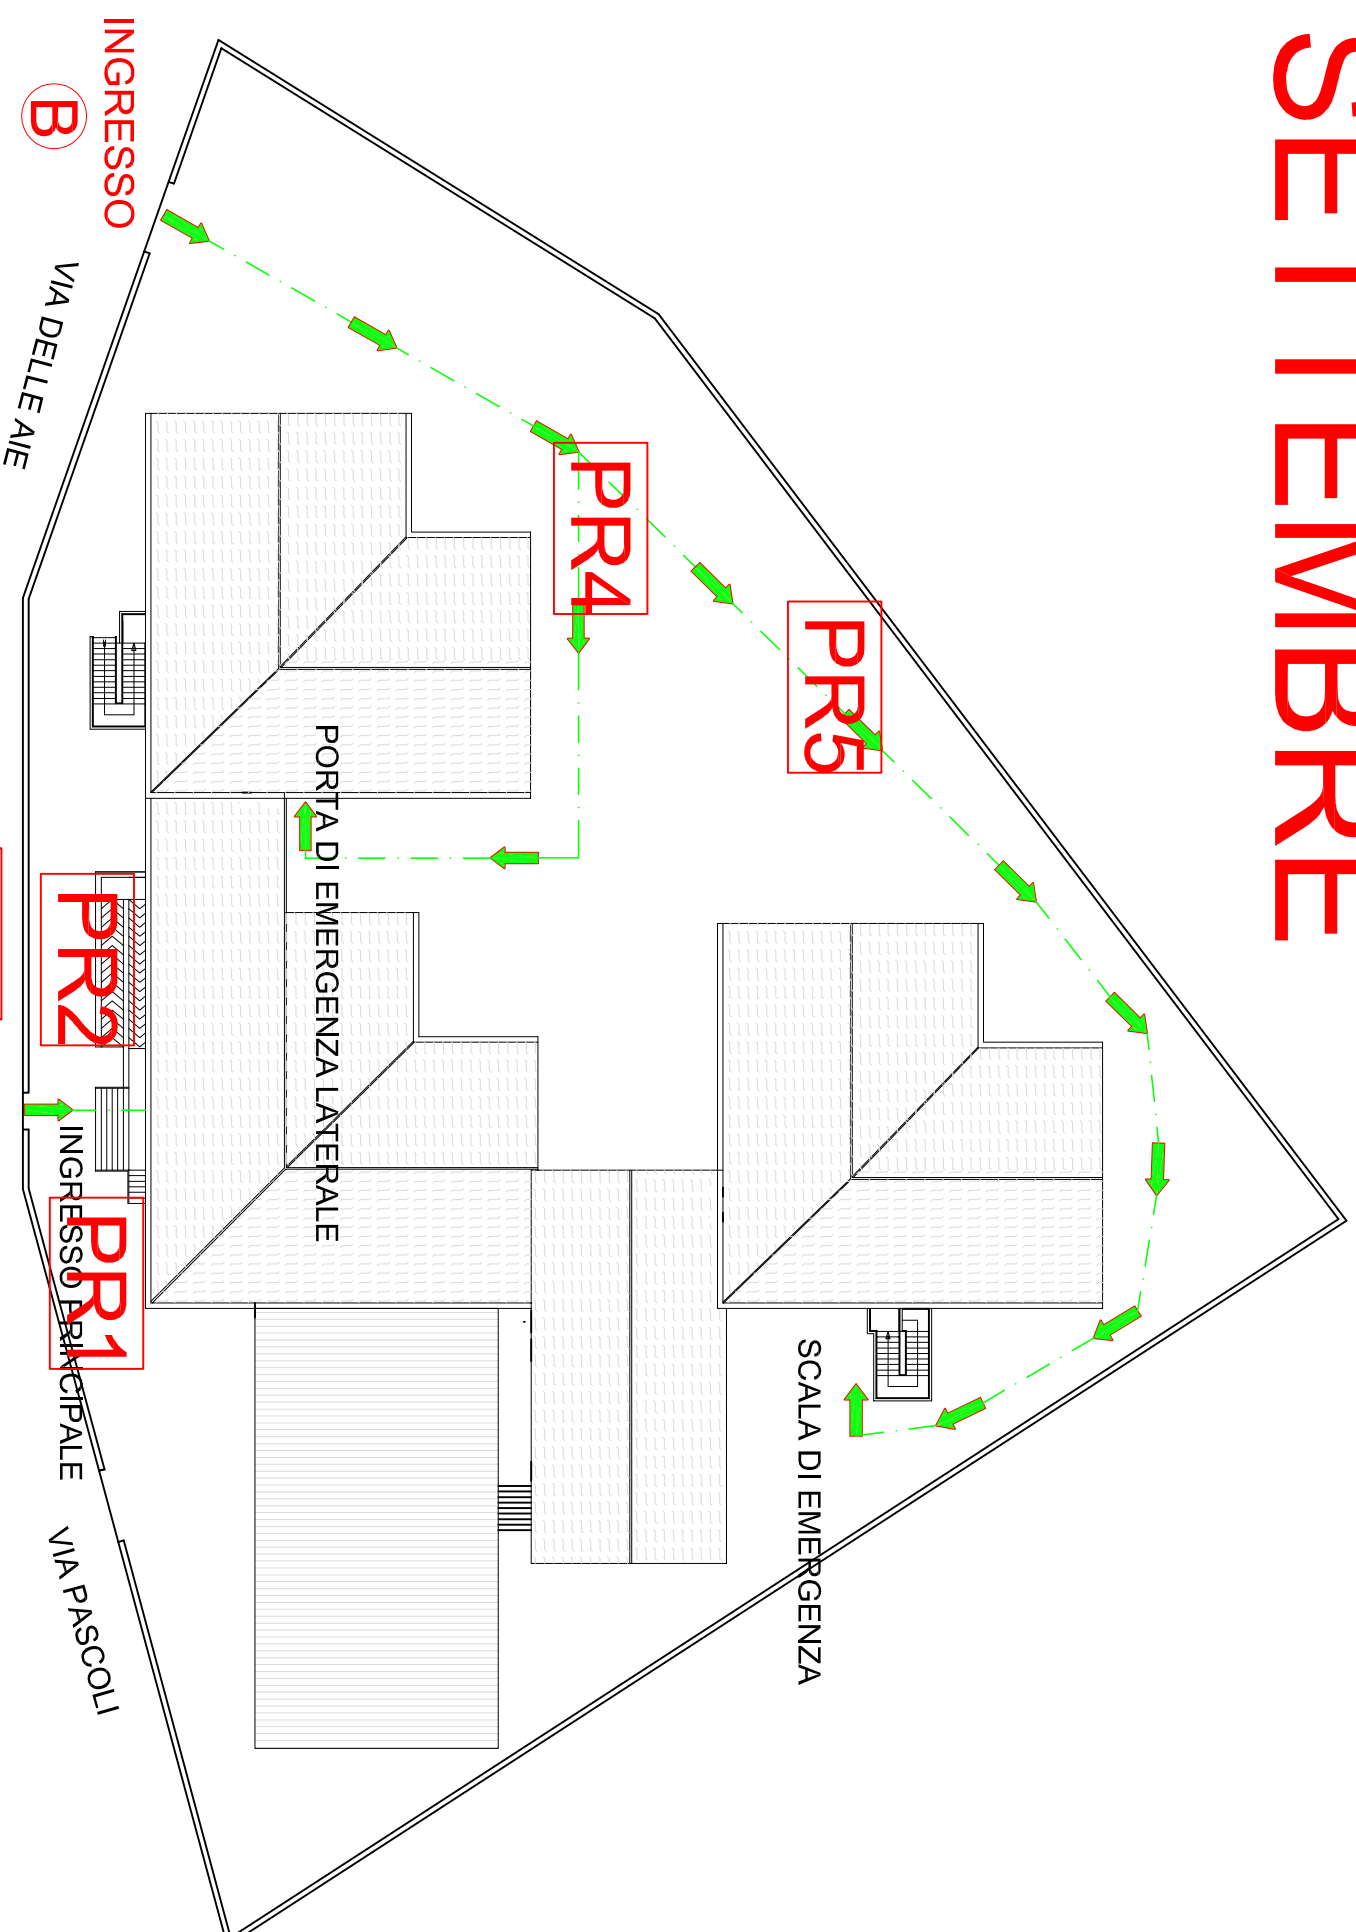

14 SETTEMBRE

PR3 INGRESSO **A**

PROSPETTO INGRESSO CLASSI E PUNTI DI RITROVO

PUNTO DI RITROVO	CLASSE	ORARIO	INGRESSO
PR4	IA	8,15	B
PR4	IB	8,30	B
PR4	IC	8,45	B
PR1	IIA	9,15	A
PR2	IIB	9,15	A

PUNTO DI RITROVO	CLASSE	ORARIO	INGRESSO
PR3	III A	9,15	A
PR1	II C	9,30	A
PR2	III B	9,30	A
PR3	III C	9,30	A

ISTITUTO COMPRENSIVO GONNOSFANADIGA
PLESSO VIA DELLE AIE

INGRESSI DELLE CLASSI

PLANIMETRIA GENERALE